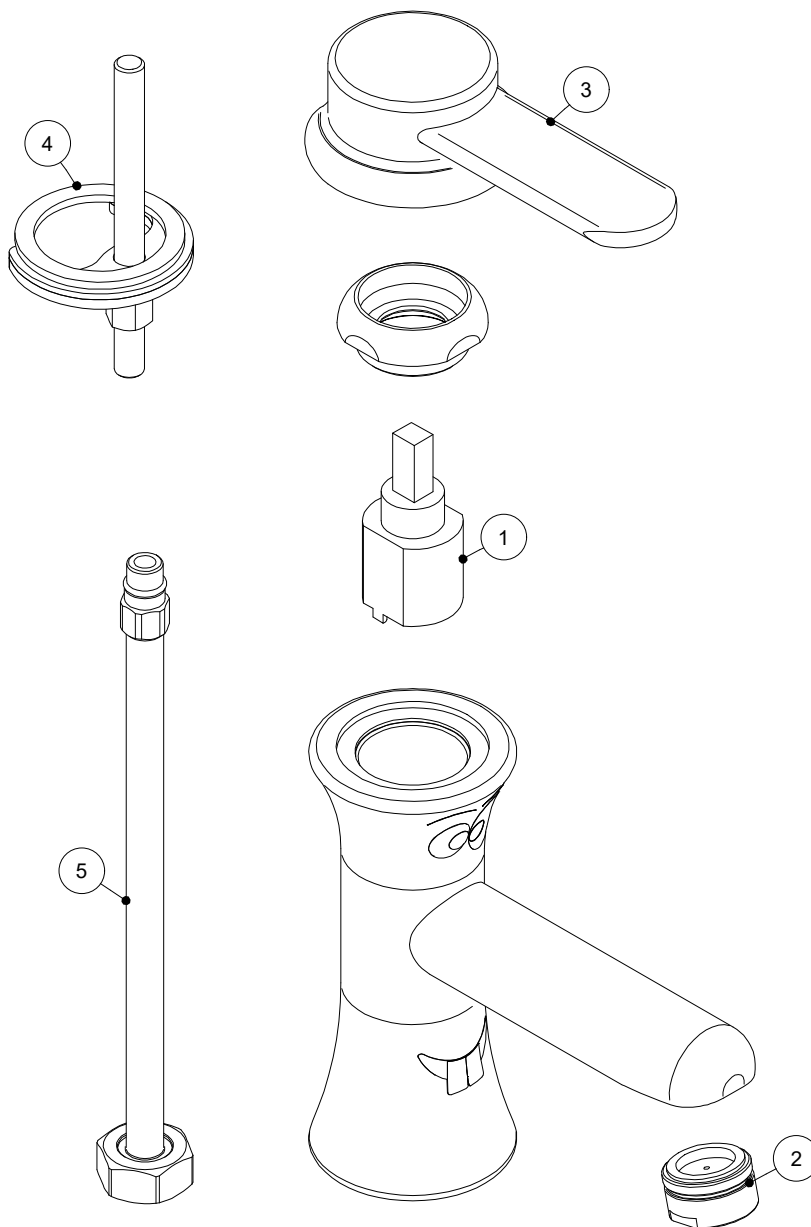

ELEMENTO	CODICE	DESCRIZIONE
1	Z00RX-B7000	CARTUCCIA Ø26 MONOACQUA C/BLOCCO E QUADRO 9X9 (02084/6)
2	Z00RX-19000	AERATORE MASCHIO HONEYCOMB M24X1 LIM. 6L/MIN (AERM24L6)
3	01210LVC-02	LEVA COMPLETA VERNICIATA (CAP+LV) ROSSO RAL 3020
4	Z01RX-03000	KIT FISSAGGIO M8 SINGOLO (09426KIT)
5	Z00RX-51000	TUBO RAME GREZZO Ø10 H200mm M10x1 M 1/2"G F C/CAL. (02053TBGR)

SCALA: 1 : 2	FOGLIO:1 /1	
TRATTAMENTI SUPERFICIALI:		
MATERIALE:	RAGGI NON QUOTATI: R 0.3	
PESO gr :	SMUSSI NON QUOTATI: 0.5x45°	
DESCR.:	RUB. LAVABO SERIE KIDS DISEGNO RICAMBI	TOLLERANZE GENERALI: ±0.1
		FINITURE SUPERFICIALI $\sqrt{3.2}$ UNI ISO 1302
DATA: 16-06-22	DIS: FRANCESCO	VER:
		DIS. NR: R333
		COD.ART: 01210 - 01210/PT